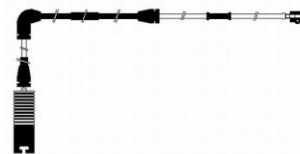

Artikelnr.:	581432J
Omschrijving:	Slijtindicator
Merk:	Jurid
Artikelgroep:	304 – Slijtindicatoren
Toepassing:	Land Rover Range Rover 2002-2012