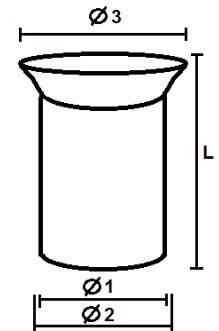

Universele uitlaatdelen

NIEUW

Reparatieset Citroen – Peugeot - Renault

Artikelnummer:	∅1/ ∅2 x ∅3 x L:	VPE:
006-937	37/40 x 56.0 x 65.5 mm	1 st.
006-941	41/45 x 62.6 x 65.0 mm	1 st.
006-944	44/48 x 66.5 x 65.5 mm	1 st.
006-946	46/50 x 66.5 x 65.5 mm	1 st.
006-950	50/54 x 71.0 x 66.0 mm	1 st.
006-956	56/60 x 80.0 x 64.0 mm	1 st.
006-961	61/65 x 80.0 x 64.0 mm	1 st.