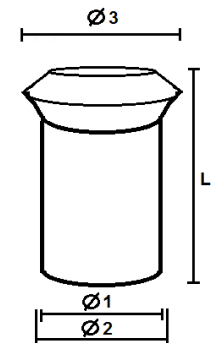

Reparatieset Citroen – Peugeot - Renault

Artikelnummer:	∅1/ ∅2 x ∅3 x L:	VPE:
006-938	37/40 x 56.3 x 58.3 mm	1 st.
006-942	41/45 x 60.7 x 58.2 mm	1 st.
006-945	44/48 x 67.0 x 59.0 mm	1 st.
006-947	46/50 x 67.0 x 59.0 mm	1 st.
006-951	50/54 x 70.0 x 59.0 mm	1 st.
006-957	56/60 x 77.0 x 59.0 mm	1 st.
006-962	61/65 x 82.0 x 59.0 mm	1 st.