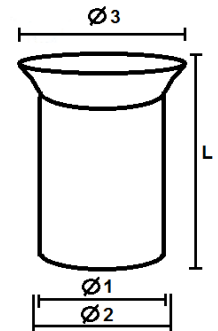

Universele uitlaatdelen

NIEUW

Reparatieset Citroen – Peugeot - Renault

Artikelnummer:	Ø1/ Ø2 x Ø3 x L:	VPE:
006-937	37/40 x 56.0 x 65.5 mm	1 st.
006-941	41/45 x 62.6 x 65.0 mm	1 st.
006-944	44/48 x 66.5 x 65.5 mm	1 st.
006-946	46/50 x 66.5 x 65.5 mm	1 st.
006-950	50/54 x 71.0 x 66.0 mm	1 st.
006-956	56/60 x 80.0 x 64.0 mm	1 st.
006-961	61/65 x 80.0 x 64.0 mm	1 st.