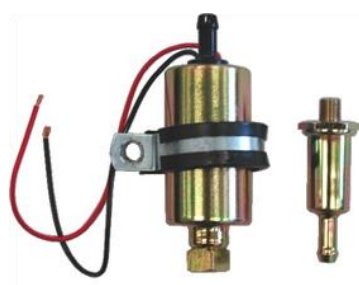

Brandstofpomp Universeel

Artikelnummer:	Omschrijving
77035-MD	Brandstofpomp universeel druk 0,15 bar