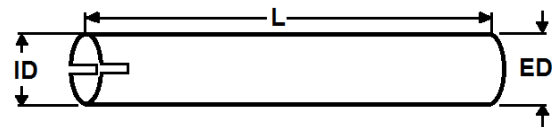

Verloopstuk

Artikelnummer:	ID / ED / L	VPE:
99.0310-AS	32 / 35 / 300 mm	1 st.
99.0312-AS	37 / 40 / 300 mm	1 st.
99.0313-AS	39 / 42 / 300 mm	1 st.
99.0314-AS	40 / 43 / 300 mm	1 st.
99.0315-AS	42 / 45 / 300 mm	1 st.
99.0316-AS	45 / 48 / 300 mm	1 st.
99.0318-AS	53 / 55 / 300 mm	1 st.
99.0319-AS	57 / 60 / 300 mm	1 st.