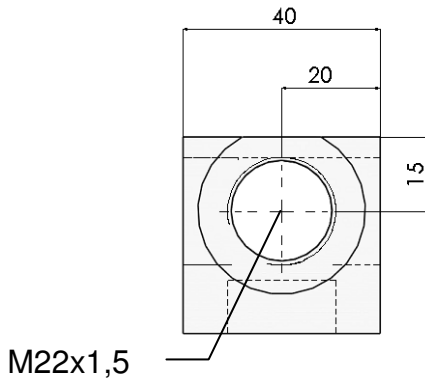

Oben / top

Verteilerblock 999 0024 0

Distribution Block 999 0024 0

Vorne / front