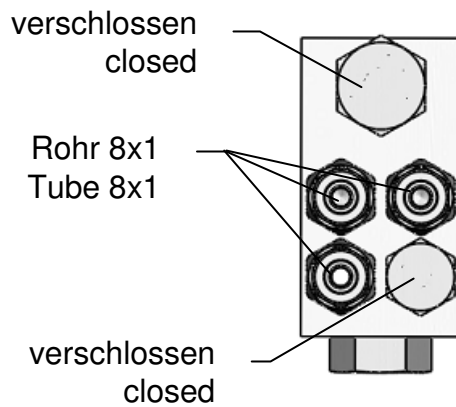

Oben / top

Vorne / front

verschlossen
closed

Rohr 8x1
Tube 8x1

Hinten / rear

Rohr 12x1,5
Tube 12x1,5

Rohr 8x1
Tube 8x1

unten / bottom

M 8x1

Verteilerblock vormontiert 399 0429 5

Distribution Block pre-assembled 399 0429 5

Oben / top

Vorne / front

Hinten / rear

unten / bottom

Verteilerblock vormontiert 399 0131 5

Distribution Block pre-assembled 399 0131 5

Oben / top

M 8x1

Vorne / front

Rohr 8x1
Tube 8x1

Hinten / rear

Rohr 8x1
Tube 8x1

unten / bottom