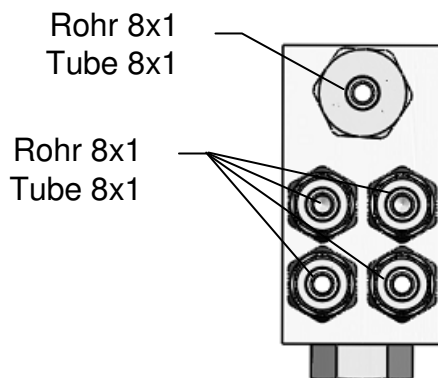

Verteilerblock vormontiert 399 0229 5

Distribution Block pre-assembled 399 0229 5

Oben / top

Vorne / front

Hinten / rear

unten / bottom

Verteilerblock vormontiert 399 0329 5

Distribution Block pre-assembled 399 0329 5

Oben / top

Vorne / front

verschlossen
closed

Rohr 8x1
Tube 8x1

Hinten / rear

Rohr 12x1,5
Tube 12x1,5

Rohr 8x1
Tube 8x1

unten / bottom

Distribution Block pre-assembled 399 0131 5

Oben / top

M 8x1

Vorne / front

Rohr 8x1
Tube 8x1

Hinten / rear

Rohr 8x1
Tube 8x1

unten / bottom