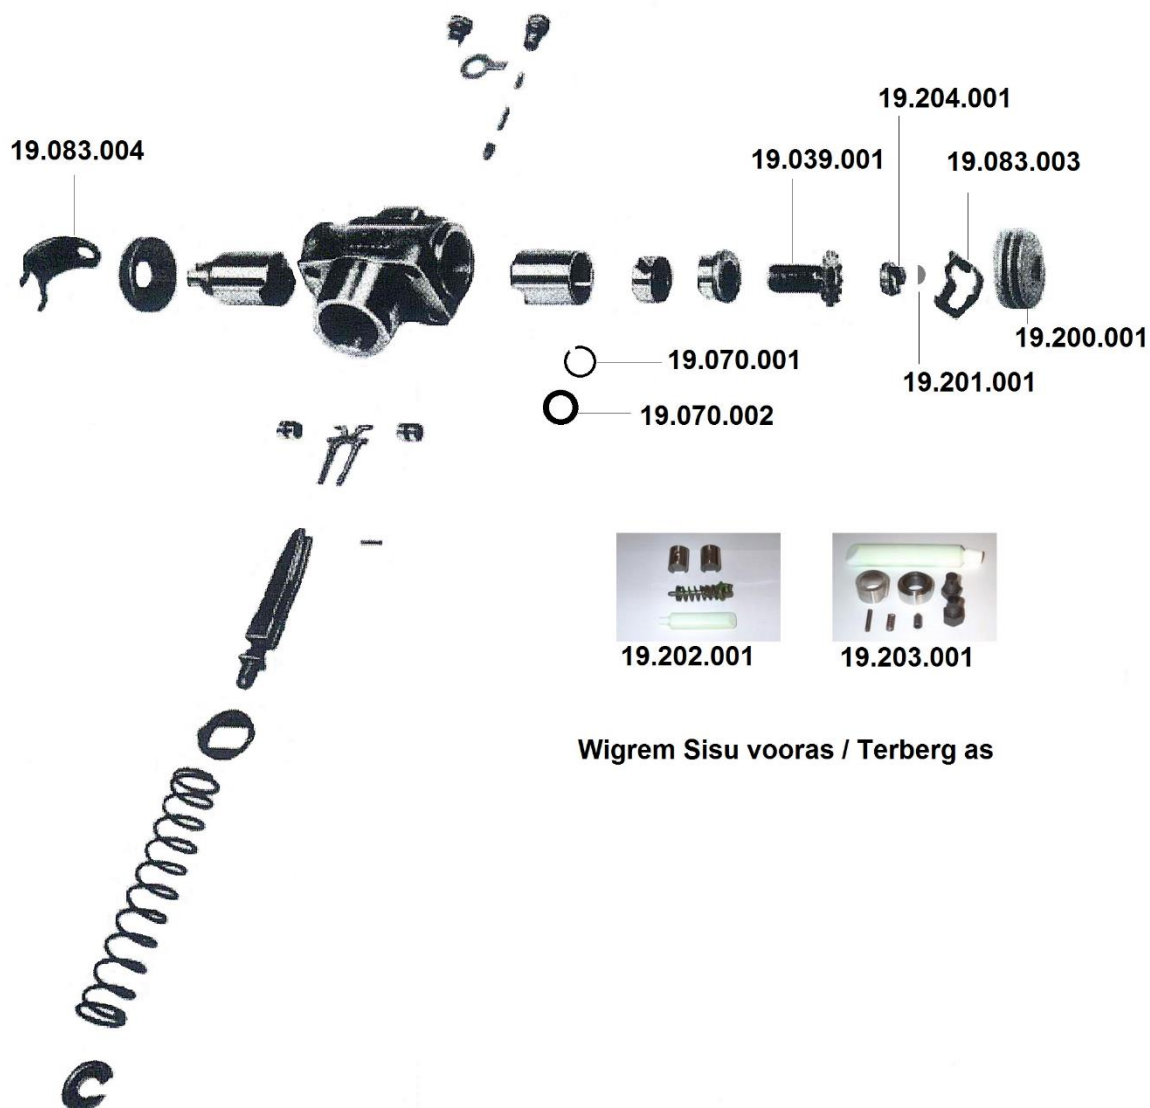

Sisu vooras (GINAF) / Terberg wigrem

Wigrem Sisu vooras / Terberg as

Artikelnummer	Omschrijving	Aantal per as
19.039.001	Stelbout pv OG5001569	4
19.070.001	Borgring pv OG5001567	4
19.070.002	O-ring pv OG5001568	4
19.083.003	Bladveer pv OG5001571	4
19.083.004	Bladveer	4
19.200.001	Stofhoeset (2 stuks) pv OG5001575	4
19.201.001	Spie voor drukstuk / remschoen	8
19.202.001	Reparatieset wigrem pv OG5001573	4
19.203.001	Reparatieset stelmechanisme pv OG5001574	4
19.204.001	Drukstuk pv OG5001570	4